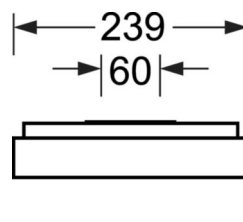

Оптика

Оснастка	LED, цветопередача/оттенок света CRI ≥ 80 / 4000K
Допуск для координаты цветности (MacAdam)	3SDCM
Фотобиологическая безопасность (светильник)	RGO
Номинальный световой поток	1706lm
Срок службы LED	100000h L80/B10 (Tq 25°C), 50000h L90/B50 (Tq 25°C)
светоотдача светильников	128lm/W
UGR поп./вдоль	18.6 / 18.9

DEEP-LINK

<https://www.regiolux.de/ru/article/65755026175>

Ссылка	LED 1700lm 840
ηLB	100 %
Φ ↓/↑	100 % / 0 %
UGR поп./вдоль дисплей	18.6 / 18.9
	65° < 3000cd/m²

Механика

цвет корпуса	серебристый/ белый алюминий RAL 9006
размеры (LxWxH/DxH)	648mm x 239mm x 55mm
вес (нетто)	3.2kg
Кабельный ввод KE (X/Y)	0mm/0mm
Вид монтажа	установка на стене, Потолочная одиночная установка

размеры

L	648 mm	Длина
B	239 mm	Ширина
H	55 mm	Высота
A1	550 mm	Расстояние между точками крепежа при одиночной установке
A4	60 mm	Расстояние между точками крепежа (ширина)
X	0 mm	Расстояние от ввода проводов до середины светильника по оси X (вдо
Y	0 mm	Расстояние от ввода проводов до середины светильника по оси Y (поп