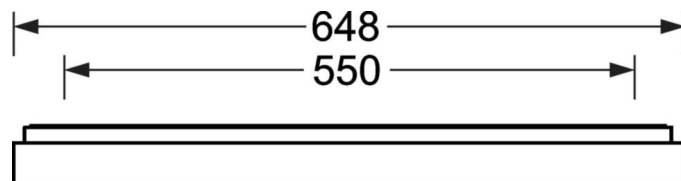

Оптика

Оснастка	LED, цветопередача/оттенок света CRI ≥ 80 / 4000K
Допуск для координаты цветности (MacAdam)	3SDCM
Фотобиологическая безопасность (светильник)	RGO
Номинальный световой поток	1706lm
Срок службы LED	100000h L80/B10 (Tq 25°C), 50000h L90/B50 (Tq 25°C)
светоотдача светильников	128lm/W
UGR поп./вдоль	18.6 / 18.9

DEEP-LINK

<https://www.regiolux.de/ru/article/65755026175>

Ссылка	LED 1700lm 840
ηLB	100 %
Φ ↓/↑	100 % / 0 %
UGR поп./вдоль дисплей	18.6 / 18.9
	65° < 3000cd/m²

Механика

цвет корпуса	серебристый/ белый алюминий RAL 9006
размеры (LxWxH/DxH)	648mm x 239mm x 55mm
вес (нетто)	3.2kg
Кабельный ввод KE (X/Y)	0mm/0mm
Вид монтажа	установка на стене, Потолочная одиночная установка

размеры

L	648 mm	Длина
B	239 mm	Ширина
H	55 mm	Высота
A1	550 mm	Расстояние между точками крепежа при одиночной установке
A4	60 mm	Расстояние между точками крепежа (ширина)
X	0 mm	Расстояние от ввода проводов до середины светильника по оси X (вдо
Y	0 mm	Расстояние от ввода проводов до середины светильника по оси Y (поп